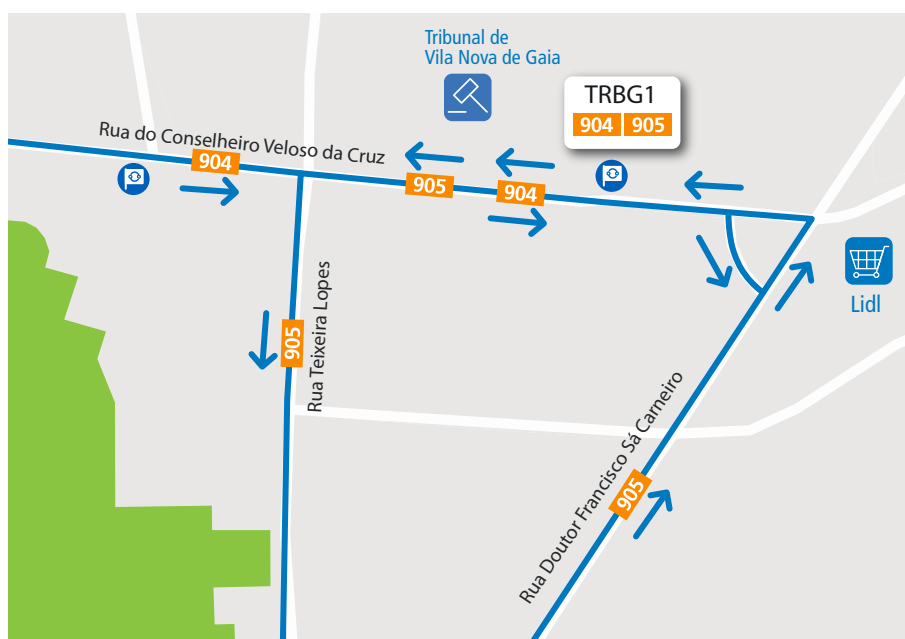

ALTERAÇÃO DE TÉRMINO E PERCURSO

LINHAS 900 901 904 905 906

Nos dias **20 e 21 de junho**, entre as **8h00 e as 23h00**, devido à realização do evento "Air Invictus" (V. N. Gaia), as linhas terão o seu **percurso encurtado conforme os terminos indicados no mapa, não efetuando serviço até ao Porto.**

Mod 221_E_08_GCRU_250_26 17 de junho de 2026

LINHA AZUL
226 158 158
(chamada para a rede fixa nacional)

- Percurso interrompido
- ✗ Paragem desativada
- ⊕ Paragem provisória
- ⊕ Paragem

🕒 Segunda a Sexta 08h00 - 19h00 · Sábado 09h00 - 13h00
Monday to Friday 8am - 7pm · Saturday 9am - 1pm