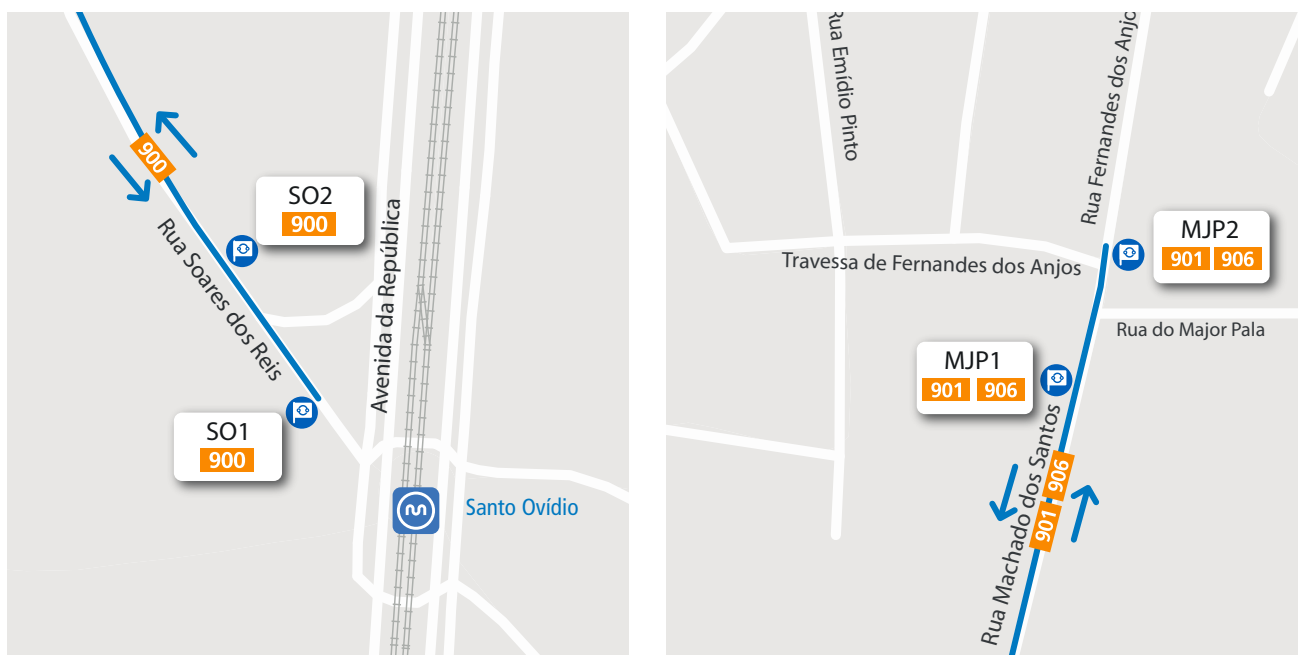

ALTERAÇÃO DE TÉRMINO E PERCURSO

LINHAS 900 901 904 905 906

Nos dias **20 e 21 de junho**, entre as **8h00 e as 23h00**, devido à realização do evento "Air Invictus" (V. N. Gaia), as linhas terão o seu **percurso encurtado conforme os terminos indicados no mapa, não efetuando serviço até ao Porto.**

Mod 221_E_08_GCRU_250_26 17 de junho de 2026

LINHA AZUL
226 158 158
(chamada para a rede fixa nacional)

- Percurso interrompido
- ✗ Paragem desativada
- ⊕ Paragem provisória
- ⊕ Paragem

🕒 Segunda a Sexta 08h00 - 19h00 · Sábado 09h00 - 13h00
Monday to Friday 8am - 7pm · Saturday 9am - 1pm